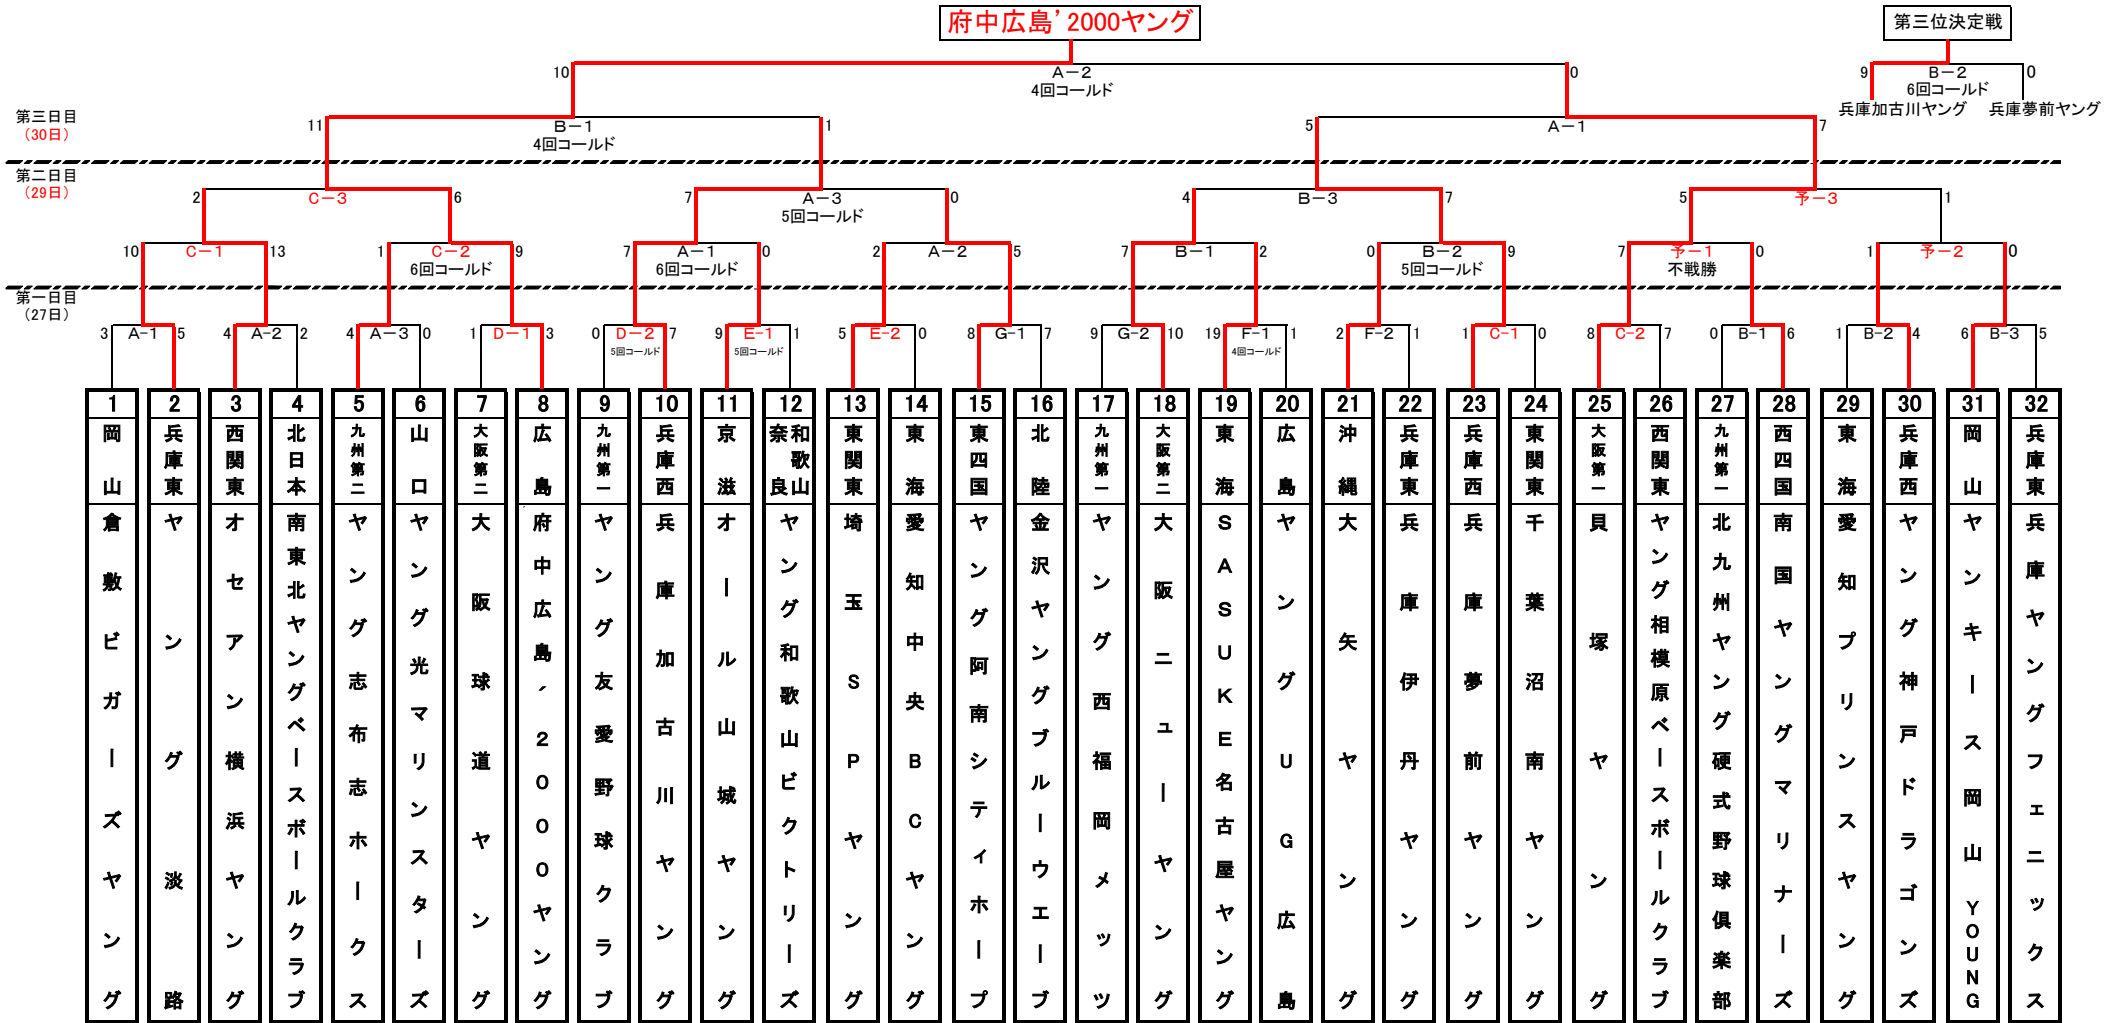

第29回 ヤングリーグ中学部春季大会組合せ表

◎ 試合会場及び試合開始予定時間 (試合開始時間については、予定であり状況により前後することがありますが、第二・第三試合は試合終了30分後に開始できる様に各チームは準備しておく事。)

第一日目	試合会場	第1試合	第2試合	第3試合	試合会場	第1試合	第2試合	第3試合	第二日目	試合会場	第1試合	第2試合	第3試合	第三日目	試合会場	準決勝	決勝戦
	A	マスカット球場	10:15~	12:45~		15:15~	E	瀬戸総合運動公園		11:00~	13:30~	A	マスカット球場		9:30~	12:00~	14:30~
B	マスカットサブ球場	10:15~	12:45~	15:15~	F	玉島の森公園野球場	11:00~	13:30~	B	マスカットサブ球場	9:30~	12:00~	14:30~	B	マスカットサブ球場	9:30~	12:30~
C	岡山県営野球場	11:00~	13:30~		G	邑久スポーツ公園球場	11:00~	13:30~	C	岡山県営球場	9:30~	12:00~	14:30~				
D	倉敷運動公園	11:00~	13:30~		予	真備運動公園野球場			G	邑久スポーツ公園球場	9:30~	12:00~	14:30~				
																準決勝	9:30~
																3位決定戦	12:30~

(若番号が一塁側ベンチとなります。)