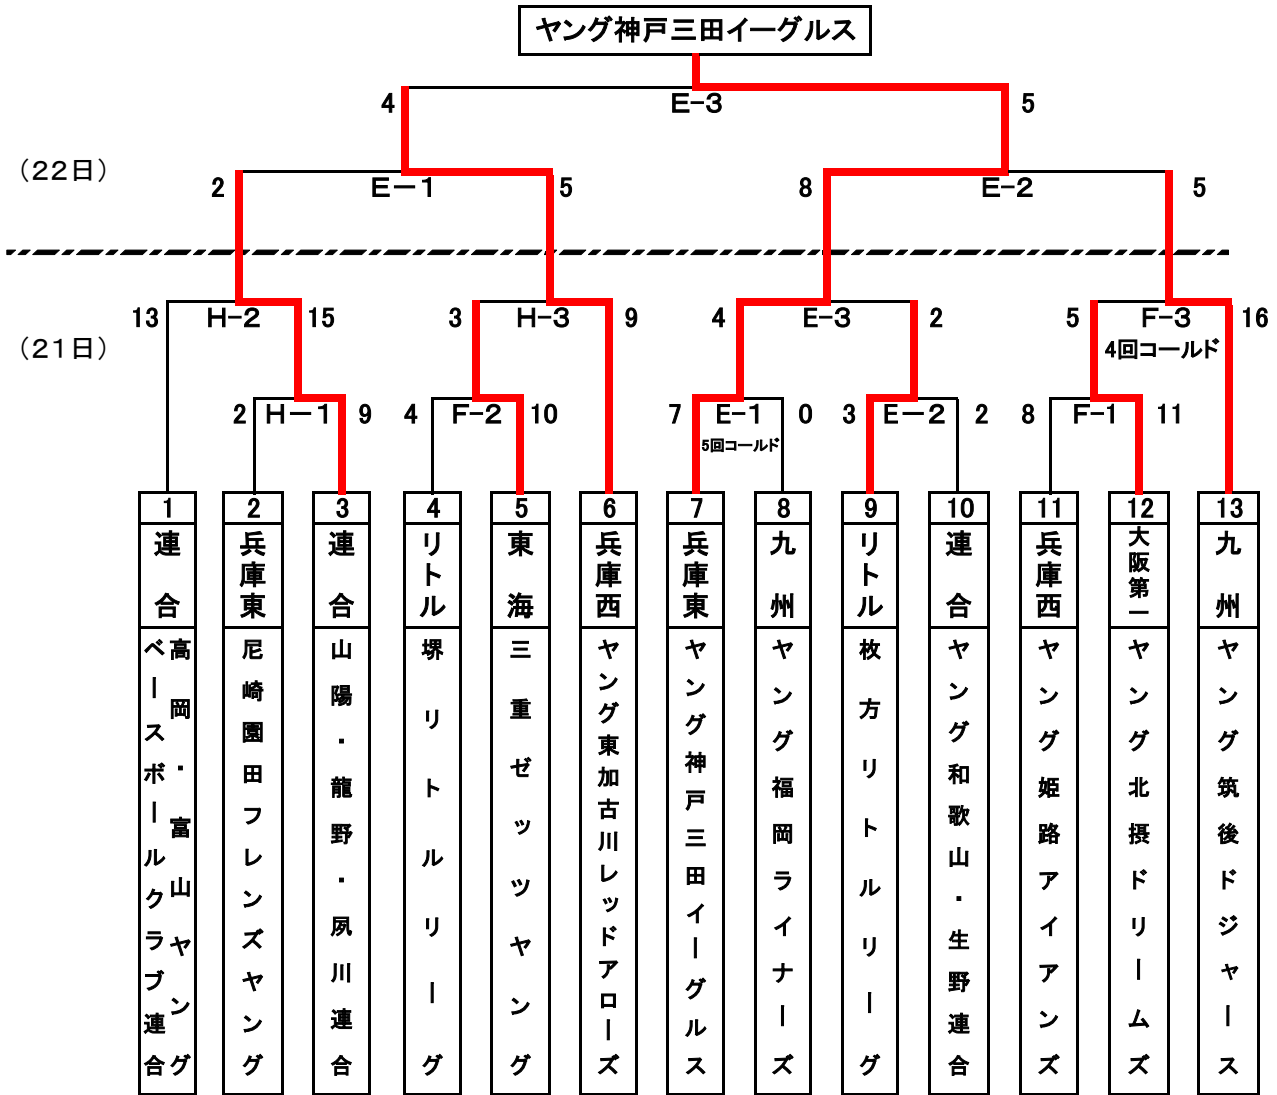

第27回ヤングリーグ選手権小学生大会組合せ表

◎試合会場及び試合開始予定時間 (若い番号が一塁側ベンチとなります。)

1日目(21日)

球場名		第一試合	第二試合	第三試合
E	上斎原野球場	9:00~10:50	11:10~13:00	13:20~15:10
F	奥津野球場	9:00~10:50	11:10~13:00	13:20~15:10
G	有漢総合公園野球場			
H	美咲運動公園中央野球場	9:00~10:50	11:10~13:00	13:20~15:10

2日目(22日)

球場名		第一準決勝	第二準決勝	決勝
E	上斎原野球場	9:00~10:50	11:10~13:00	13:20~15:10