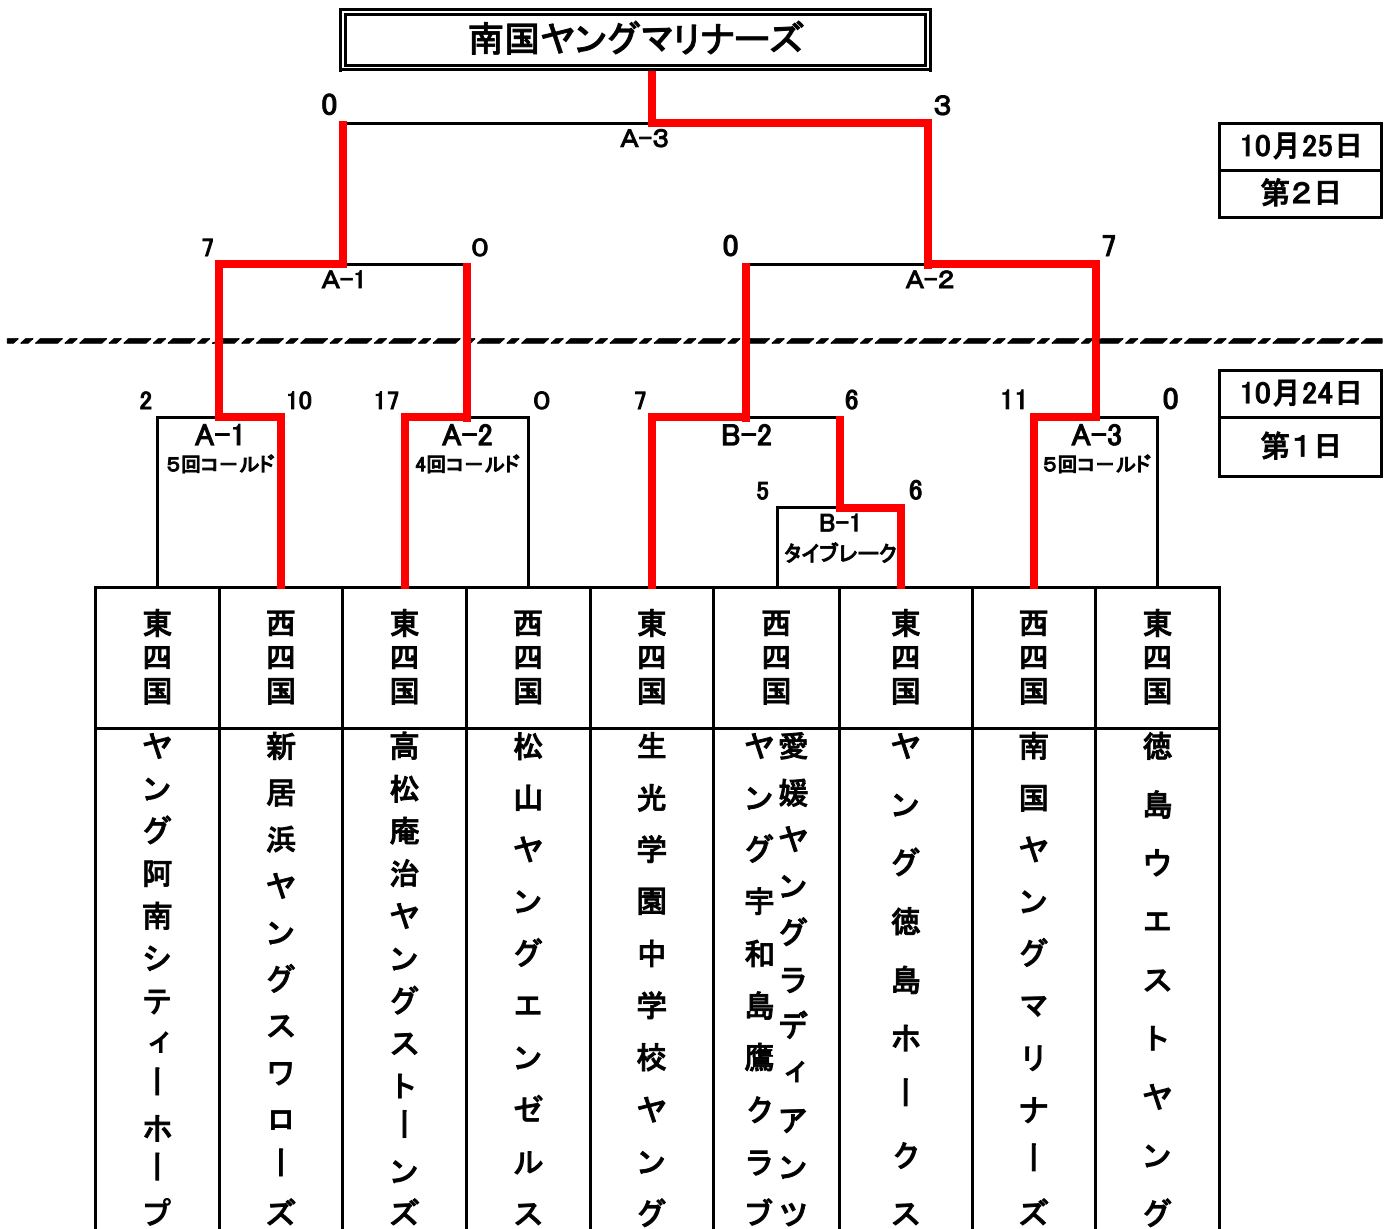

第7回四国秋季大会

■組合せ表(中学部)

■試合日程・時間表 大会第1日(10月24日)

試合会場		第1試合	第2試合	第3試合
A	新居浜市営球場	9:30~11:30	12:00~14:00	14:30~16:30
B	スワローズグラウンド	10:00~12:00	12:30~14:30	

大会第2日(10月25日)

試合会場		準決勝 1	準決勝 2	決勝戦
A	新居浜市営球場	9:00~11:00	11:30~13:30	14:30~16:30