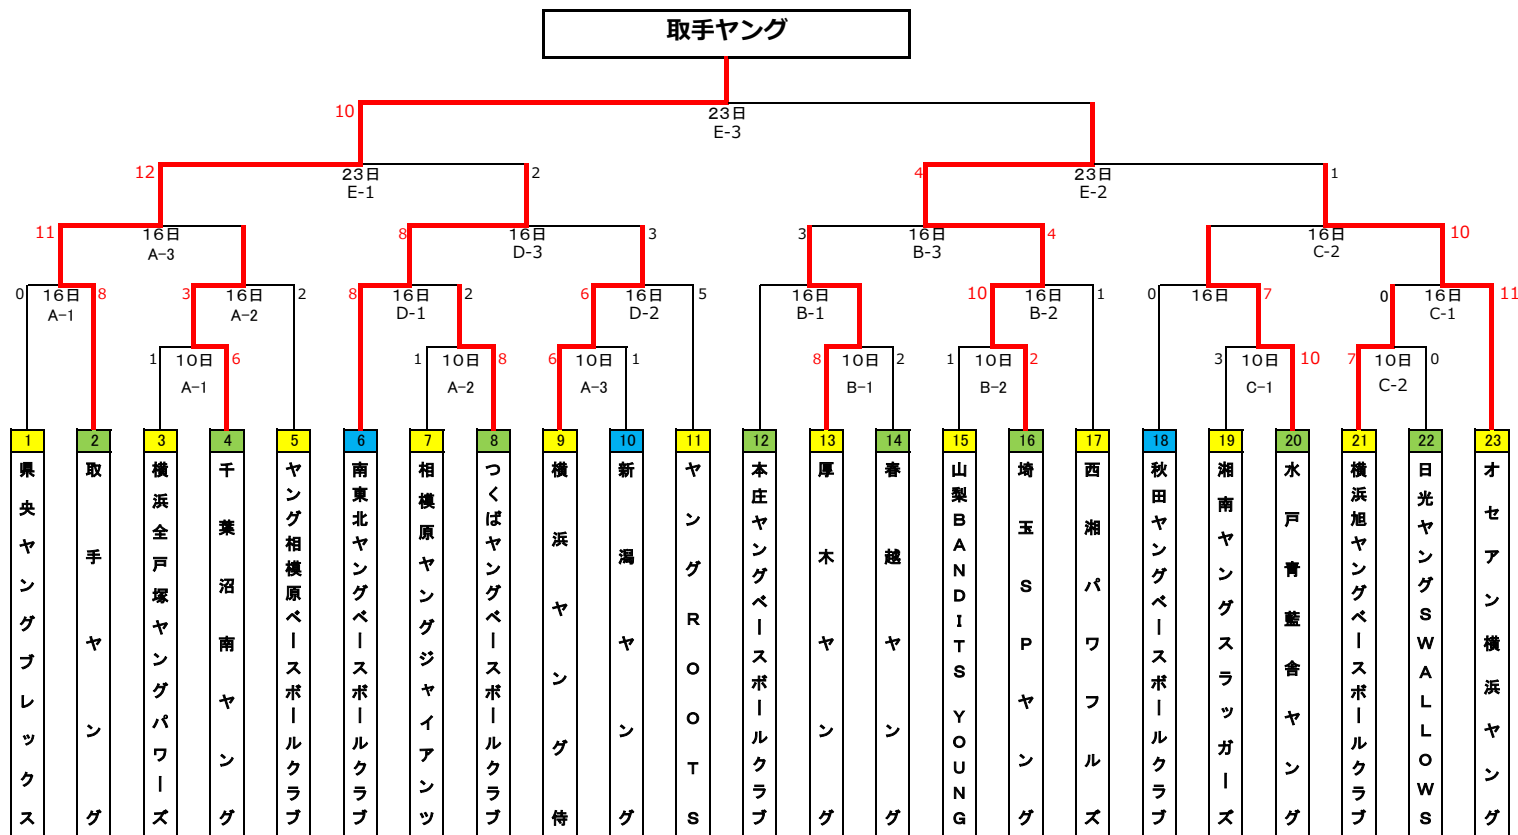

≪ 第29回東日本秋季大会組合表 ≫

	球場名	第1試合	第2試合	第3試合	備考
10日	A 柏の葉公園野球場	9:30~11:20	11:40~13:30	13:50~15:40	開会式
	B 県立児玉高校グラウンド	10:00~11:50	12:10~14:00		
	C 茨城中央工業団地野球場	10:00~11:50	12:10~14:00		

16日	A 柏の葉公園野球場	9:00~10:50	11:10~13:00	13:20~15:10	
	B 県立児玉高校グラウンド	9:00~10:50	11:10~13:00	13:20~15:10	
	C 茨城中央工業団地野球場	10:30~12:20	12:40~14:30		
	D 大崎公園球場	9:00~10:50	11:10~13:00	13:20~15:10	