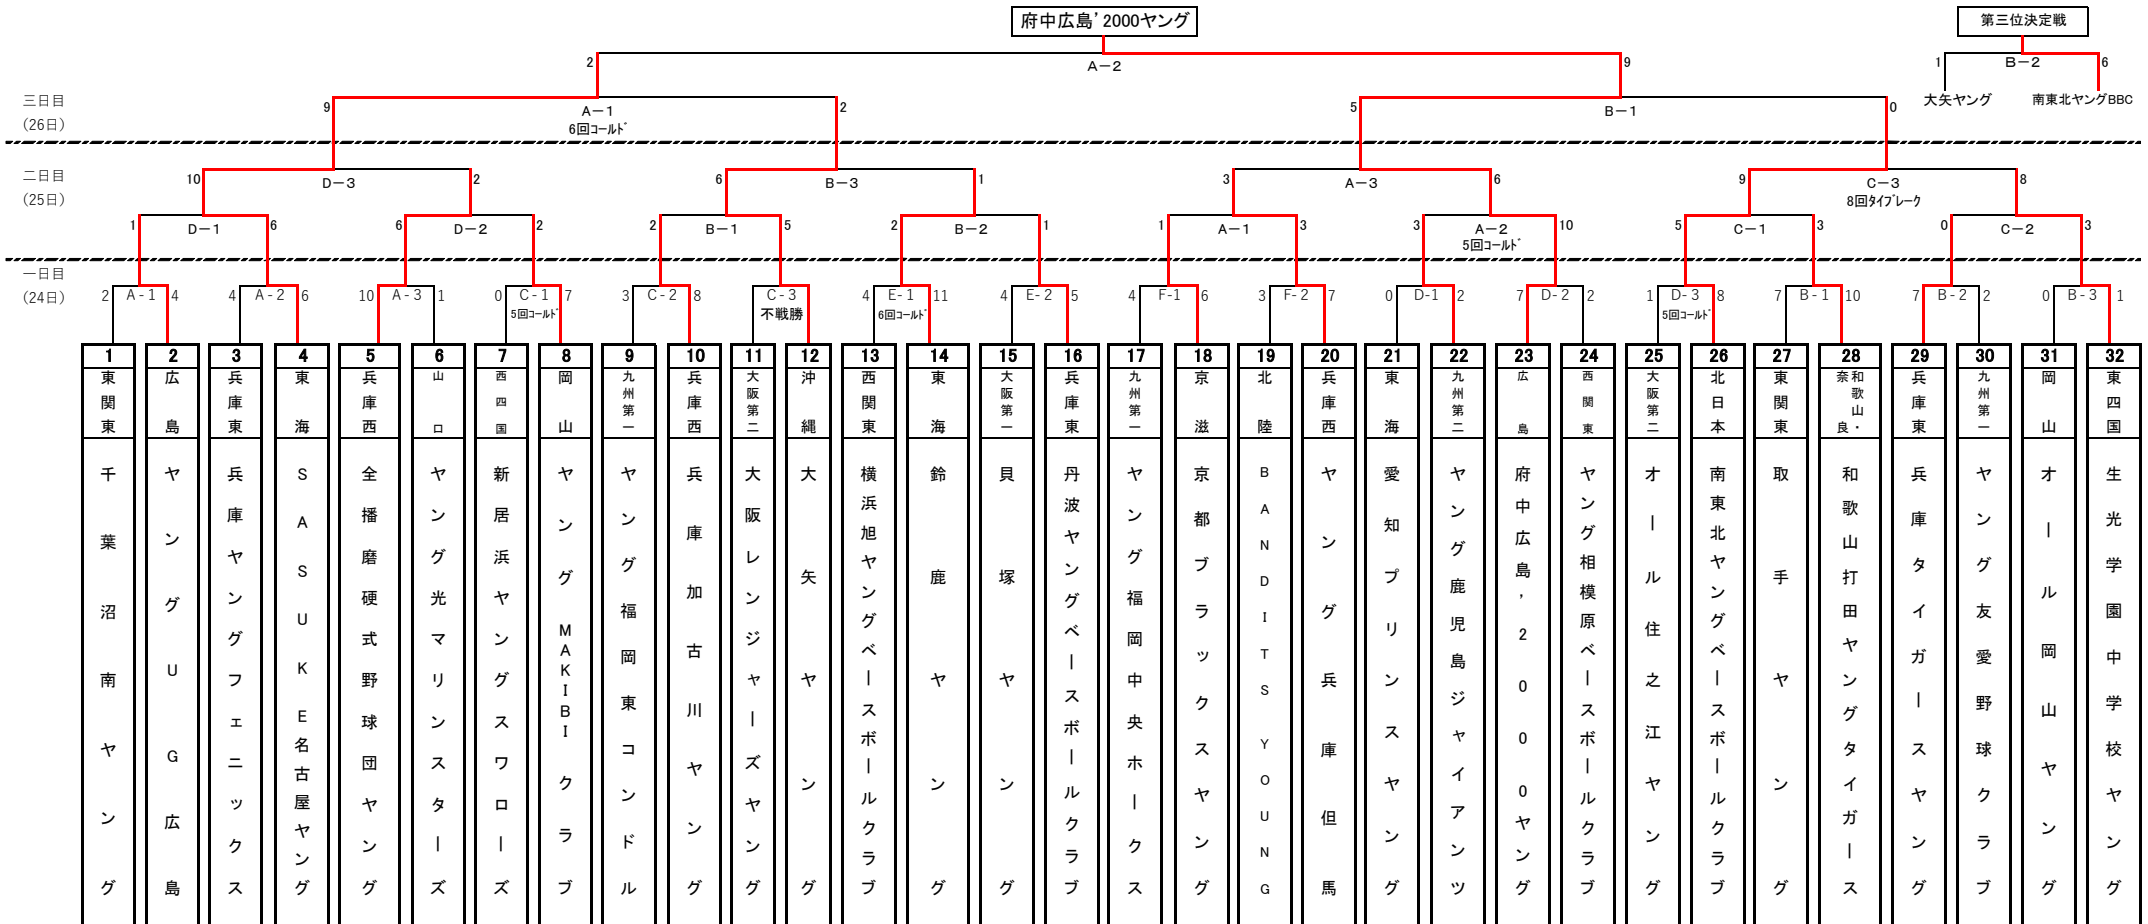

第29回 ヤングリーグ選手権大会 中学部組合せ表

日 程		大会第一日目			大会第二日目			大会第三日目	
		第一試合	第二試合	第三試合	第一試合	第二試合	第三試合	準決勝	決勝戦
A	第一野球場	10:00~12:00	12:30~14:30	15:00~17:00	9:30~11:30	12:10~14:10	14:50~16:50	9:30~11:30	12:40~14:40
B	第二野球場	10:00~12:00	12:30~14:30	15:00~17:00	9:30~11:30	12:10~14:10	14:50~16:50	9:30~11:30	3位決定戦 12:40~14:40
C	多目的1(サッカー場側 黒土)	10:00~12:00	12:30~14:30	15:00~17:00	9:30~11:30	12:10~14:10	14:50~16:50		
D	多目的2(野球場側 黒土)	10:00~12:00	12:30~14:30	15:00~17:00	9:30~11:30	12:10~14:10	14:50~16:50		
E	多目的3(サッカー場側 マサ土)	10:00~12:00	12:30~14:30						
F	多目的4(野球場側 マサ土)	10:00~12:00	12:30~14:30						